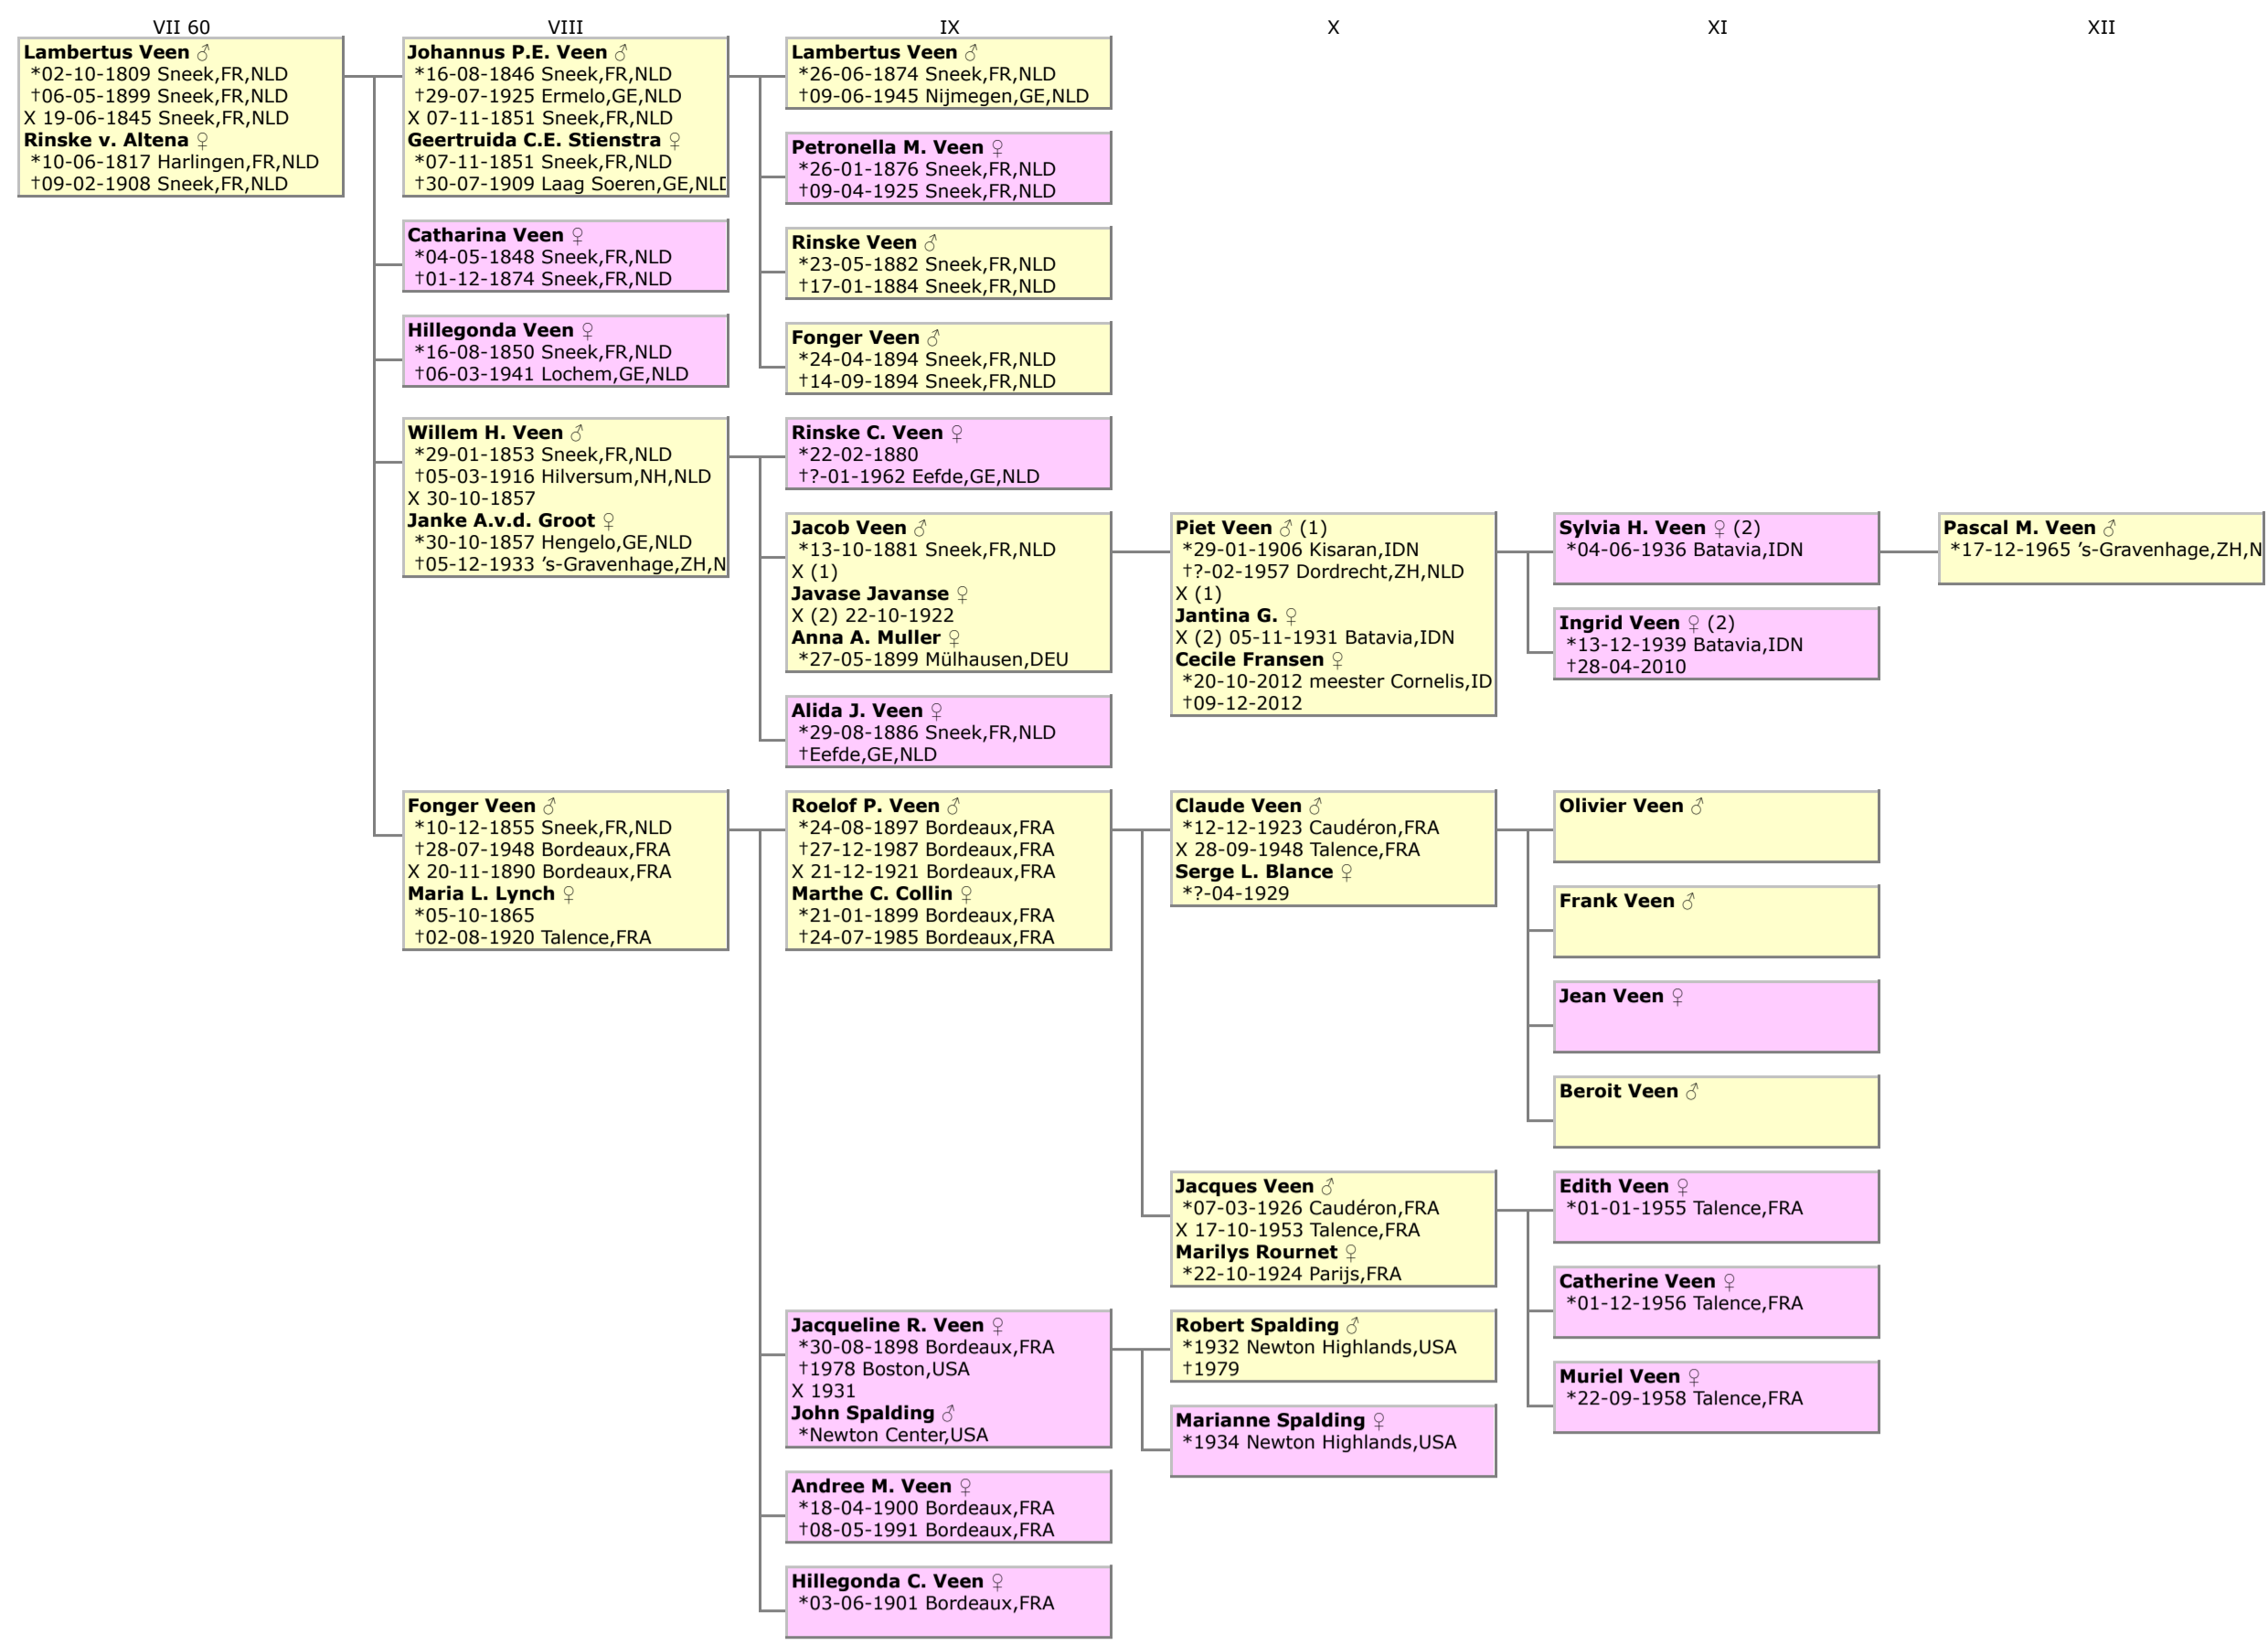

# 17 Wijn tak - Parenteel van Lambertus Veen [VII 60]

Genealogie van het geslacht Veen

Man Vrouw NOV